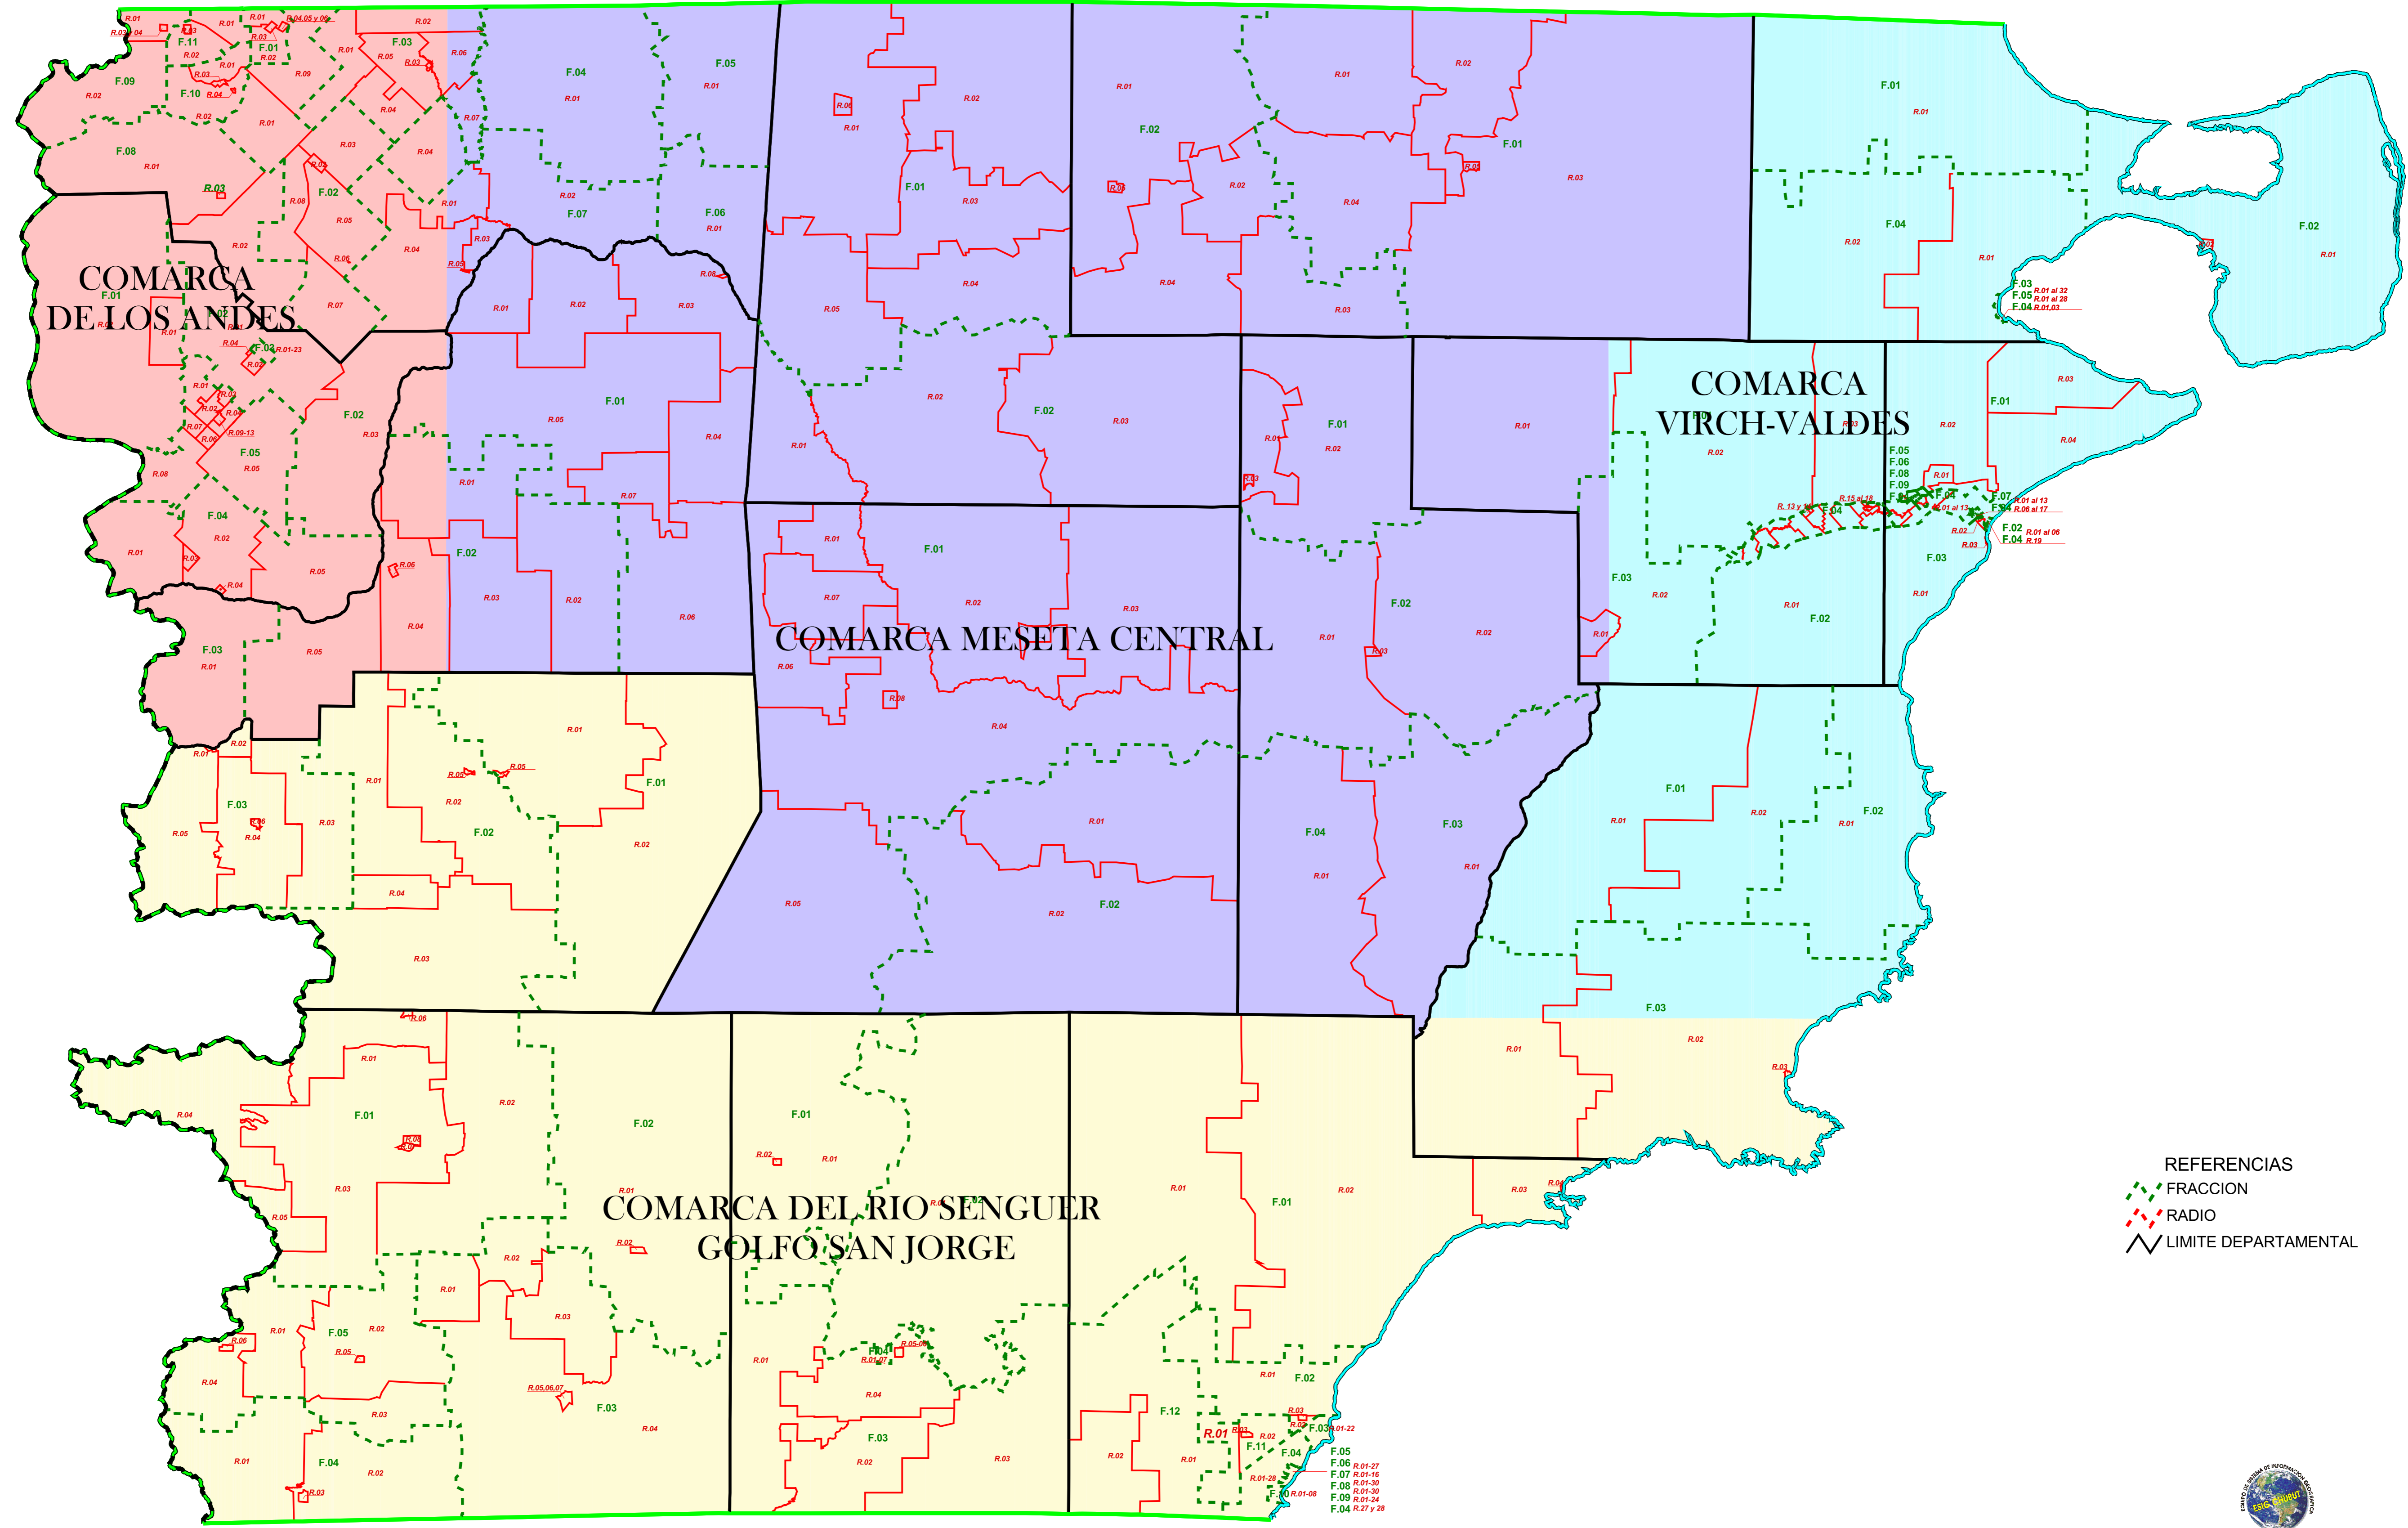

DIVISION COMARCAL CON FRACCIONES Y RADIOS CENSALES

Fecha Actualización: 11/07/2007

ESCALA: 1:1000000
0 100 100 Kilometers

REFERENCIAS
FRACCION
RADIO
LIMITE DEPARTAMENTAL

EQUIPO DE SISTEMA DE INFORMACION GEOGRAFICA
DIRECCION DE ESTADISTICAS BASICAS
Y ESTUDIOS GEOREFERENCIADOS
DIRECCION GENERAL DE ESTADISTICA Y CENSOS
Subsecretaria de Modernización del Estado
Ministerio de Coordinación de Gabinete